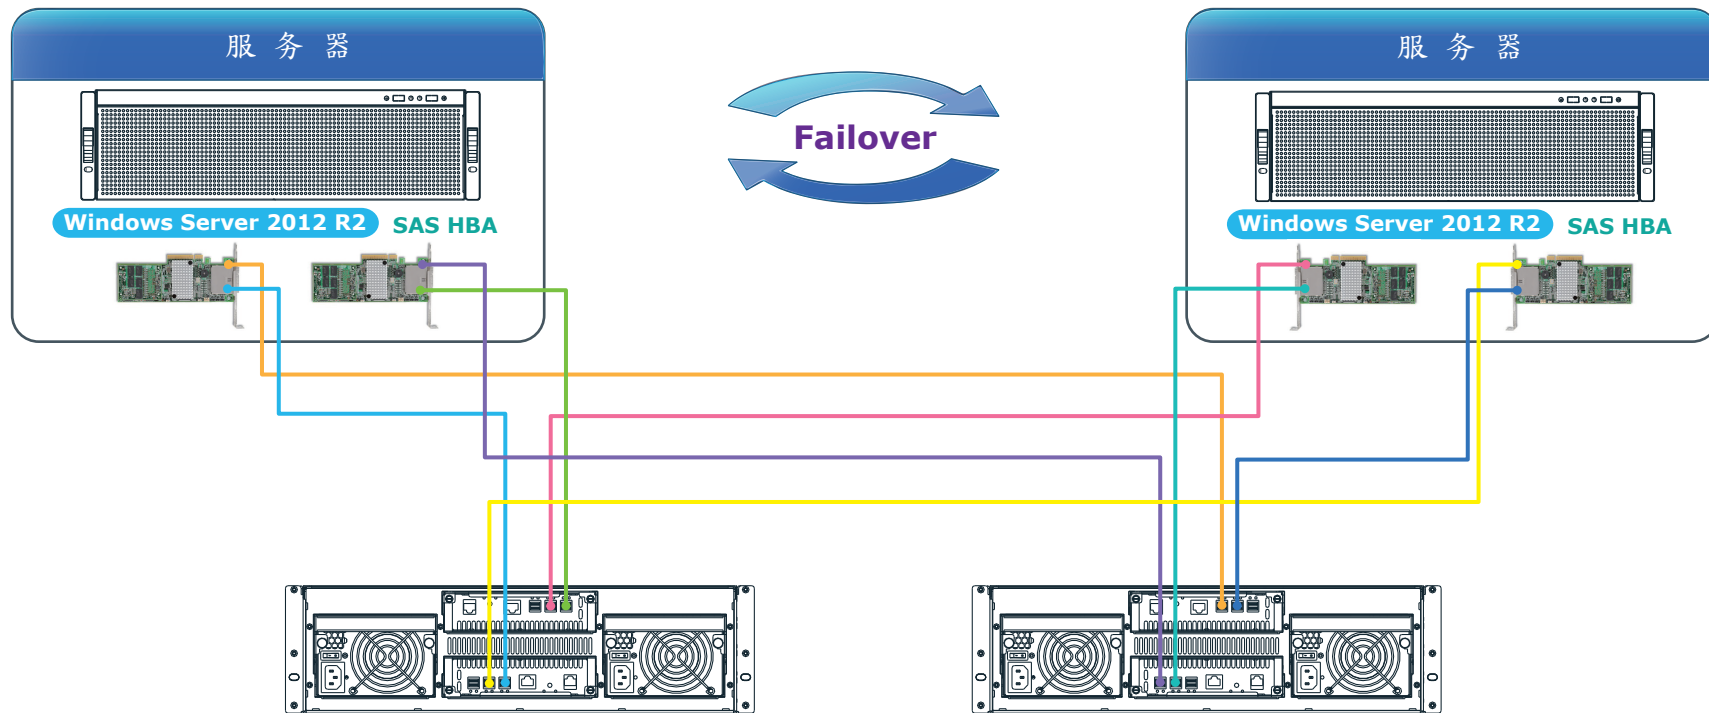

# HA / Cluster Solution

- \* 2台服务器各安装二片HBA卡
- \* 2台EP-3166JD1的丛集和多重路径(MPIO)配置图

## EP-3166JD1-SCSC

- 3U 16Bays 12Gb/s SAS
- 3个 4x mini SAS HD埠

12Gb/s  
Serial Attached SCSI